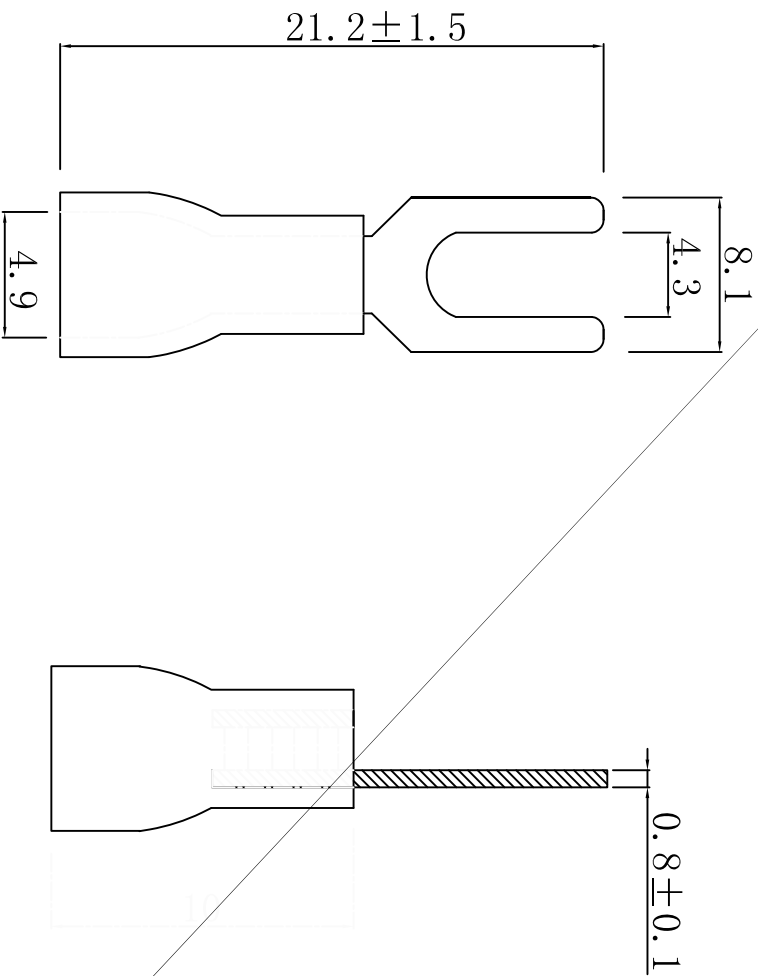

料号 material No.	品名 Parts Name	型号 Part NO.	螺栓口直径 screw dia.	美制螺栓号 USA screw
40-SVL2-4	叉形预绝缘端子	SVL2-4蓝色	4.3	#8

导线截面: 1.5~2.5mm² (美国线规16~14)
 最大电流: I_{max}=27A
 材 质: 紫铜 PVC
 材料厚度: 0.8mm
 Cable size:1.5~2.5mm(A.W.G.16~14)
 max current :I_{max}=27A
 material:purple copper PVC
 thickness:0.8mm

未经许可不得修改和复印
 该知识产权属于技术质量部

DIMENSION	TOLERANCES						
0.0 0.00	±0.5						
FRIST ANGLE PROJ		A	NEW PART	<i>willian</i>	<i>zy-wang</i>	<i>2021/08</i>	
		LTR.	REVISION RECORD	DMG. BY	CHK. BY	DATE	

<i>willian</i>		
<i>willian</i>		
<i>wang zhiyan</i>		HIMA/QR-JZ-4 SVL2-4