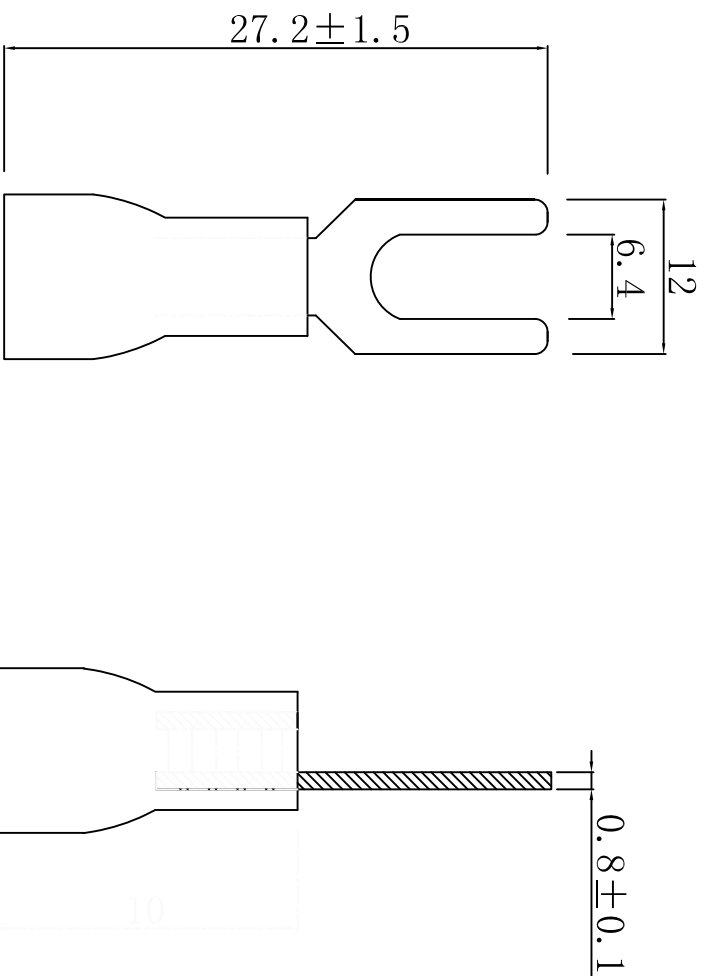

料号 material No.	品名 Parts Name	型号 Part NO.	螺钉口直径 screw dia.	美制螺栓号 USA screw
40-SVL2-6	叉形预绝缘端子	SVL2-6蓝色	6.4	1 / 4

导线截面: 1.5~2.5mm² (美国线规16~14)
 最大电流: I_{max}=27A
 材 质: 紫铜 PVC
 材料厚度: 0.8mm
 Cable size:1.5~2.5mm(A.W.G.16~14)
 max current :I_{max}=27A
 material:purple copper PVC
 thickness:0.8mm

未经许可不得修改和复印
 该知识产权属于技术质量部

DIMENSION	TOLERANCES					DWG				
0.0	±0.5									
0.00										
FIRST ANGLE PROJ		NEW PART	REVISION RECORD	DWG. BY	CHK. BY	DATE				
										HIMA/OR-JZ-4 SVL2-6