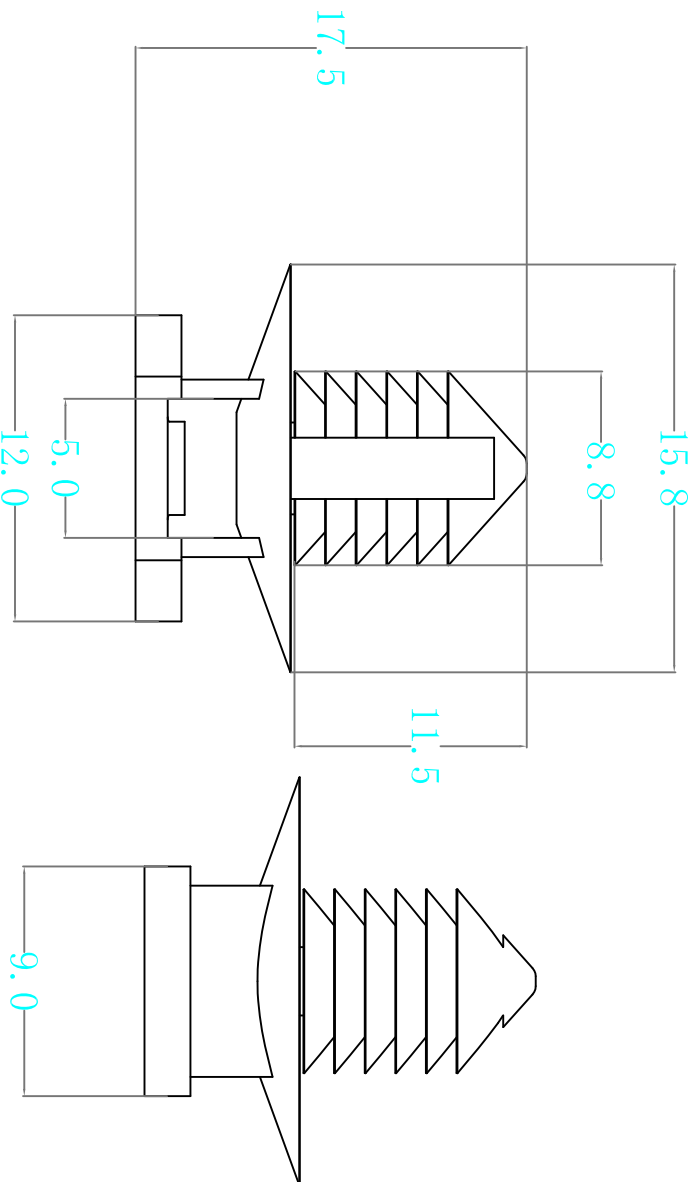

料号 Part NO.	品名 Parts Name
31-FT-8	杉树头 FT8

◆MATERIAL: NYLON 66(UL)  
◆FLAME CLASS: 94V-2  
◆COLOR: BLACK

适用基板厚度: 0.8mm-6.0mm  
适用基板孔径:  $\varnothing$ 7.7mm- $\varnothing$ 8.0mm

未经授权不得修改和复印  
该知识产权属于技术质量部;

DIMENSION	TOLERANCES							
0.0 0.00	$\pm$ 0.30							
FRIST ANGLE PROJ		A	NEW PART	<i>oullian</i>	<i>yu wang</i>	<i>20108</i>		
		LTR.	REVISION RECORD	DWG. BY	CHK. BY	DATE		
DWG. BY	<i>lin liang</i>	UNIT	mm					
CHK. BY	<i>oullian</i>	REV.	A					
APP. BY	<i>wang zhiyan</i>	DWG. NO.	HIMA/QR-JZ-31-FT-8					