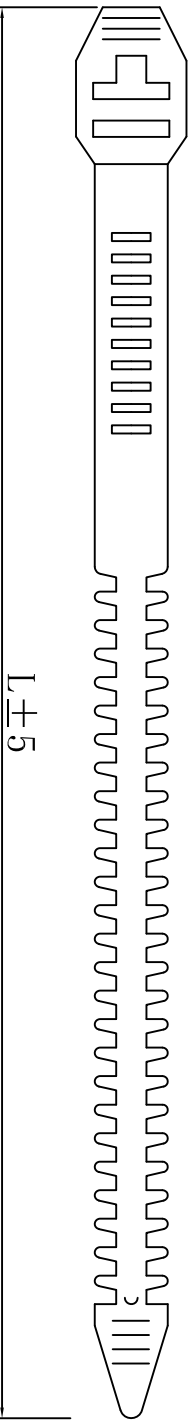

料号 Part NO.	品名 Parts Name	型号 Part NO.	Approx. Length (mm)
31-F14-STX-140	鱼骨束线带	STX-140	140

材质: PE料制成。
颜色: 黑色。
用途: 一般电源线收线用。

DIMENSION	TOLERANCES	FIRST ANGLE PROJ			NEW PART	REVISION RECORD	DWG. BY	CHK. BY	APP. BY	UNIT	REV.	DWG. NO.
		A	NEW PART	REVISION RECORD								
0.0							<i>liu liang</i>	<i>allucan</i>	<i>wang shiyuan</i>	mm	A	HIMA/QR-JZ-31-F14-STX-140
0.00	±0.5											