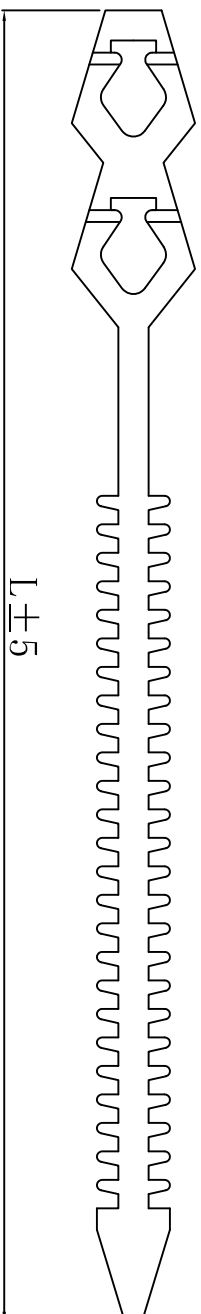

料号 Part NO.	品名 Parts Name	型号 Part NO.	Approx. Length (mm)
31-F14-STX-210	鱼骨束线带	STX-210	210

材质：PE料制成。
颜色：黑色。
用途：一般电源线收线用。

DIMENSION	TOLERANCES	FIRST ANGLE PROJ			
		A	NEW PART	REVISION RECORD	
0.0	±0.5				
0.00					
		A	NEW PART	REVISION RECORD	
			<i>allucan</i>		
			<i>zy-wang</i>		
			<i>2021/08</i>		
DWG. BY	<i>lin liang</i>	UNIT	mm		
CHK. BY	<i>allucan</i>	REV.	A		
APP. BY	<i>wang shiyuan</i>	DWG. NO.	HIMA/QR-JZ-31-F14-STX-210		