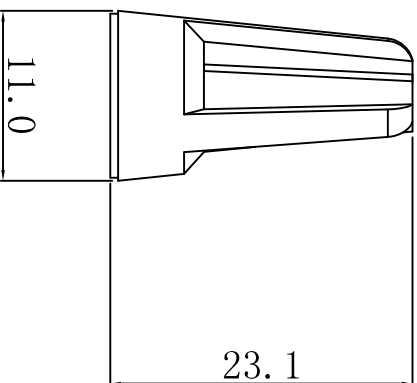

Drawing No	Product Description	Item Number
48-E24-002	Waterproof wire connector	HW03127

Material: PP

Color: Orange

Wire Range:Max. #12A. W. G

Min. #22A. W. G

DIMENSION	TOLERANCES							
0.0 0.00	±0.30							
FIRST ANGLE PROJ	A	NEW PART	<i>oullivan</i>	<i>yu wang</i>	<i>202108</i>			
		REVISION RECORD	DWG. BY	CHK. BY	DATE	DWG. BY	UNIT	mm
			<i>oullivan</i>	<i>yu wang</i>	<i>202108</i>	<i>liu liang</i>	REV.	A
						<i>wang zhiyan</i>	DWG. NO.	HIWA/QR-JZ-48-E24-002
						<b>HIWA</b> 惠州惠华电子科技有限公司		