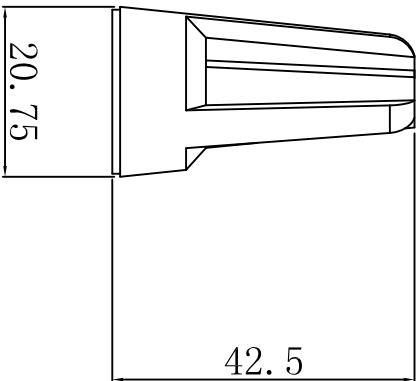

Drawing No	Product Description	Item Number
48-E24-001	Waterproof wire connector	HW03129

Material: PP

Color: Tan

Wire Range: Max. #8A. W. G

Min. #14A. W. G

DIMENSION	TOLERANCES						DWG. BY	CHK. BY	DATE	UNIT	mm
0.0 0.00	±0.30										
PRIST ANGLE PROJ		A	NEW PART	<i>cauliuan</i>	<i>yu wang</i>	<i>2008108</i>					
		LTR.	REVISTION RECORD	DWG. BY	CHK. BY	DATE	APP. BY				
							<i>liu liang</i>	<i>cauliuan</i>	<i>wang ziyuan</i>	REV.	A
							HIWA	苏州惠华电子科技有限公司	DWG. NO.	HIWA/QR-JZ-	48-E24-001